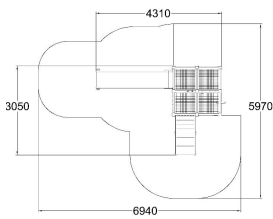

-  Climbing
1
-  Meeting points
1
-  Play panels
2
-  Slides
1
-  Towers
1

Max. free fall height, mm	1470
---------------------------	------

Safety info	EN 1176-1, (3) TÜV
-------------	--------------------