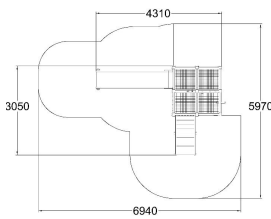

Q14756

PULL UP BARS

Number of users	2
Product length, mm	1690
Product width, mm	100
Impact area, m ²	17.3
Falling space, m ²	17.3
Max. free fall height, mm	2130
Safety info	EN 16630, EN 1176-1 TÜV