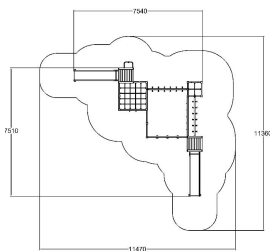

Q14506

CLIMBING PLAY

Impact area, m ²	72
Max. free fall height, mm	1970
Safety info	EN 1176-1, 3 TÜV
Ropes	🔴