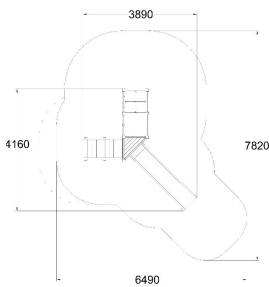

-  Balancing  
1
-  Climbing  
3
-  Dynamic  
1
-  Exercising  
1
-  Meeting points  
1
-  Slides  
1
-  Towers  
2

**LAPPSET**. Q14480  
EN Impact Area 33.6 m<sup>2</sup>  
EN Falling Space 35.4 m<sup>2</sup>

Impact area, m <sup>2</sup>	34
Max. free fall height, mm	2210
Safety info	EN 1176-1, (3) TÜV
Ropes	