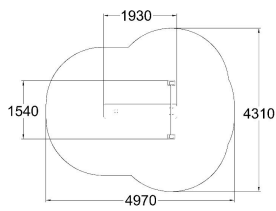

Q14472

STEEL FITNESS ABDOMINAL BENCH

Impact area, m ²	17
Safety info	EN 16630:2015 TÜV