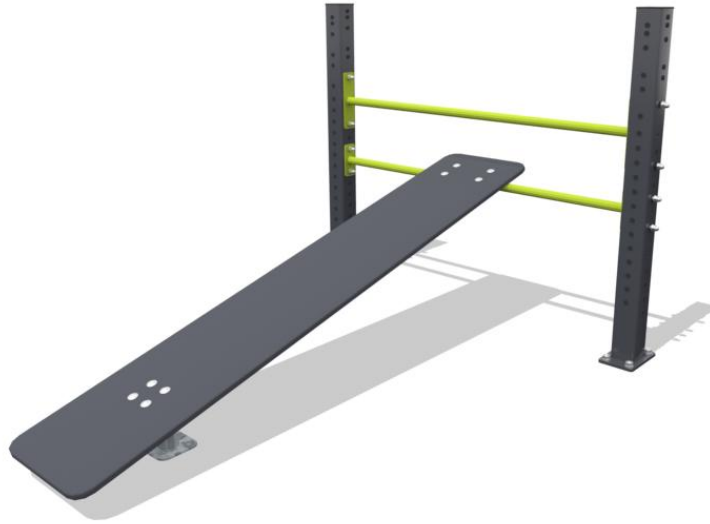

Q14472

STEEL FITNESS ABDOMINAL BENCH

Impact area, m ²	17
Safety info	EN 16630:2015 TÜV