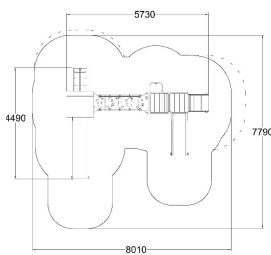

**Q14454**  
**PLAY CENTER**

Impact area, m <sup>2</sup>	46
Max. free fall height, mm	1470
Safety info	EN 1176-1, (3) TÜV
Ropes	☹