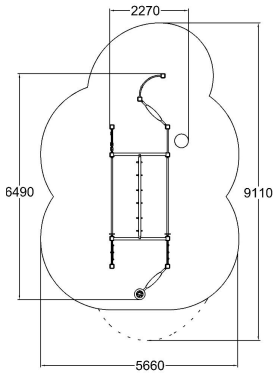

Q14451
TRAINING WAY

Impact area, m ²	38
Max. free fall height, mm	1060
Safety info	EN 16630 TÜV
Ropes	●