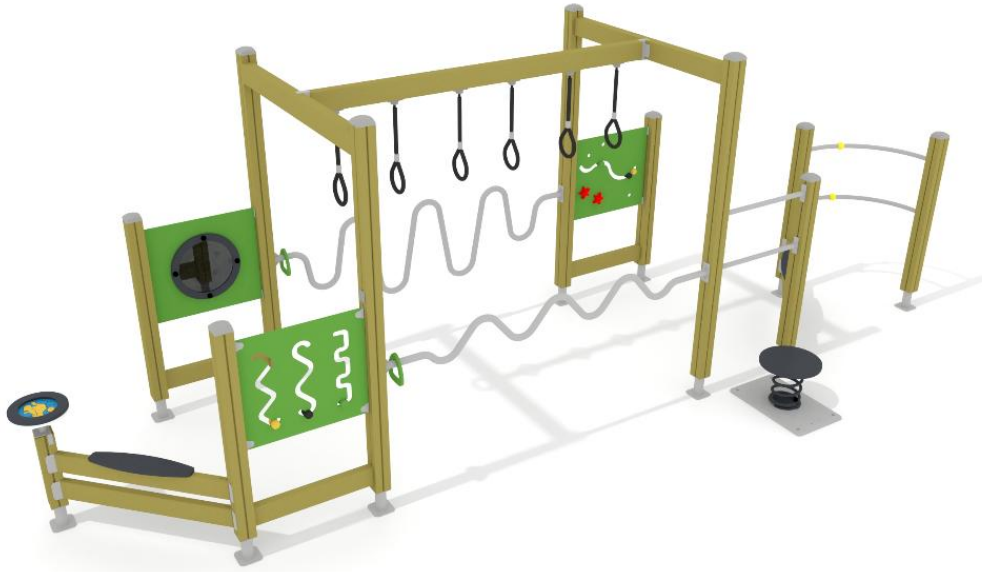

Q14451
TRAINING WAY

Impact area, m ²	38
Max. free fall height, mm	1060
Safety info	EN 16630 TÜV
Ropes	●