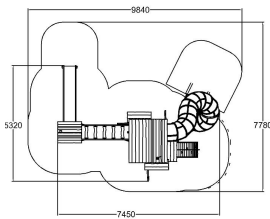

Q14425

SPELLHILL WITH TWO SLIDES

Impact area, m ²	53
Max. free fall height, mm	1470
Safety info	EN 1176-1, 3 TÜV
Ropes	