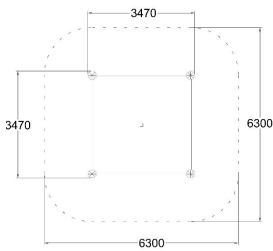

Q14417

TROLL'S SANDBOX 3,3 X 3,3 M

User age	1+
Product length, mm	3470
Product width, mm	3470
Product height, mm	380
Falling space, m ²	37.7
Max. free fall height, mm	380
Safety info	EN 1176-1 TÜV