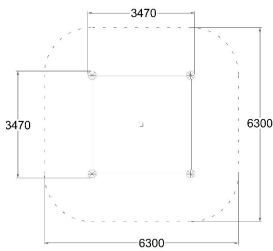

Q14417

TROLL'S SANDBOX 3,3 X 3,3 M

User age	1+
Product length, mm	3470
Product width, mm	3470
Product height, mm	380
Falling space, m <sup>2</sup>	37.7
Max. free fall height, mm	380
Safety info	EN 1176-1 TÜV