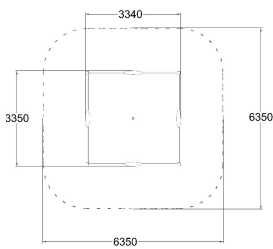

Q14410

SANDBOX 3,3 X 3,3 M

User age	1+
Product length, mm	3350
Product width, mm	3350
Product height, mm	380
Falling space, m ²	37.7
Max. free fall height, mm	300
Safety info	EN 1176-1 TÜV