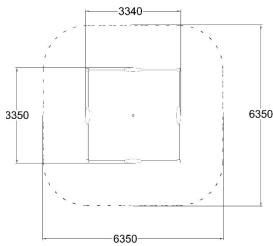

Q14410

SANDBOX 3,3 X 3,3 M

User age	1+
Product length, mm	3350
Product width, mm	3350
Product height, mm	380
Falling space, m <sup>2</sup>	37.7
Max. free fall height, mm	300
Safety info	EN 1176-1 TÜV