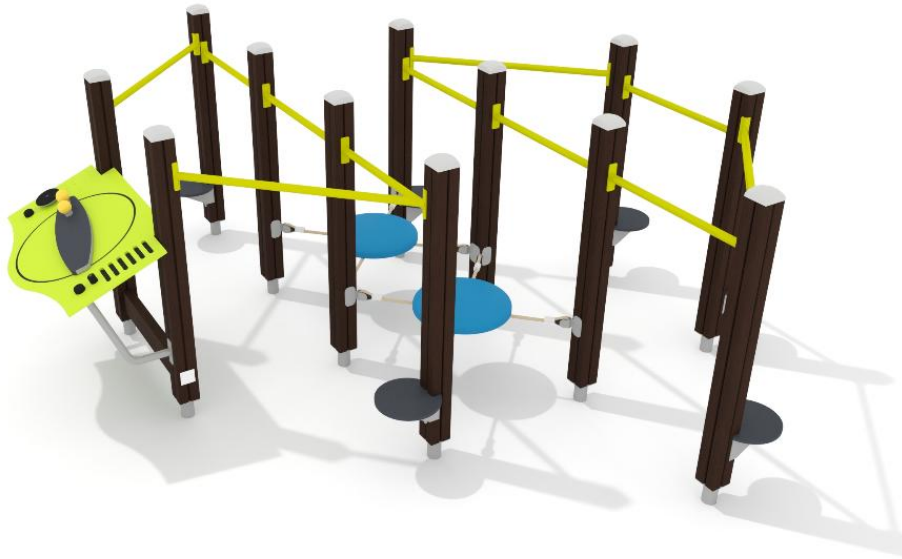

Q14407

BALANCE CIRCLE

| | |
|-------------------------------|---|
| User age | 4+ |
| Number of users | 10 |
| Falling space, m ² | 28 |
| Safety info | EN 1176-1 TÜV |
| Ropes |  |