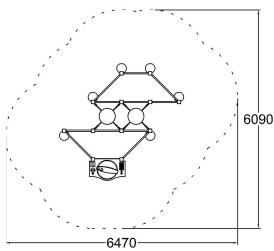

Q14407

BALANCE CIRCLE

| | |
|-------------------------------|---|
| User age | 4+ |
| Number of users | 10 |
| Falling space, m ² | 28 |
| Safety info | EN 1176-1 TÜV |
| Ropes |  |