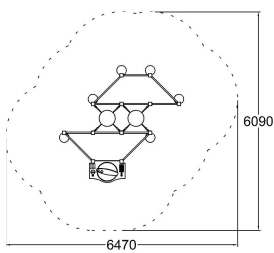

Q14407

**BALANCE CIRCLE**

User age	4+
Number of users	10
Falling space, m <sup>2</sup>	28
Safety info	EN 1176-1 TÜV
Ropes	