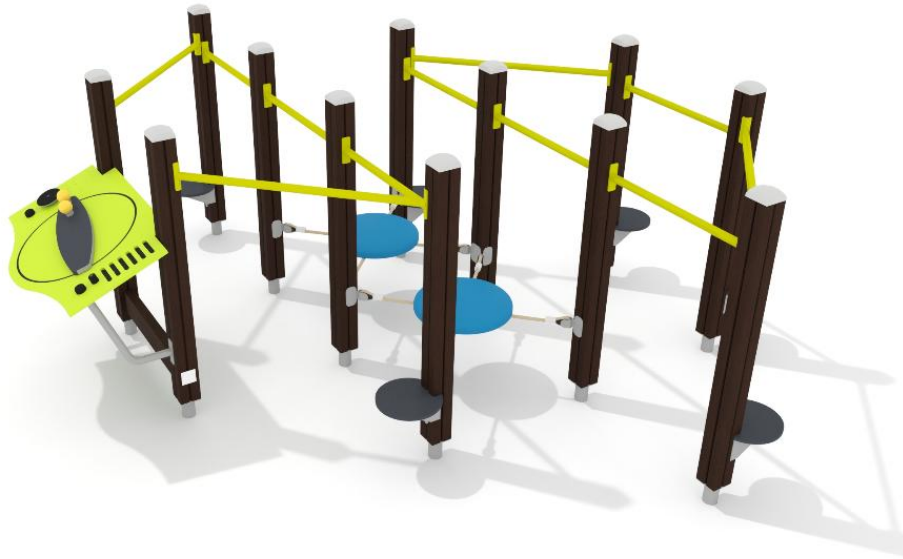

Q14407

**BALANCE CIRCLE**

User age	4+
Number of users	10
Falling space, m <sup>2</sup>	28
Safety info	EN 1176-1 TÜV
Ropes	