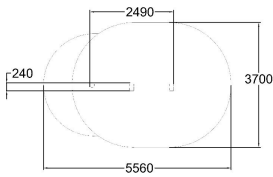

**Q14398**  
**PULL-UP**

Impact area, m <sup>2</sup>	15
Max. free fall height, mm	1000
Safety info	EN 1176-1:2017, EN 16630:2015