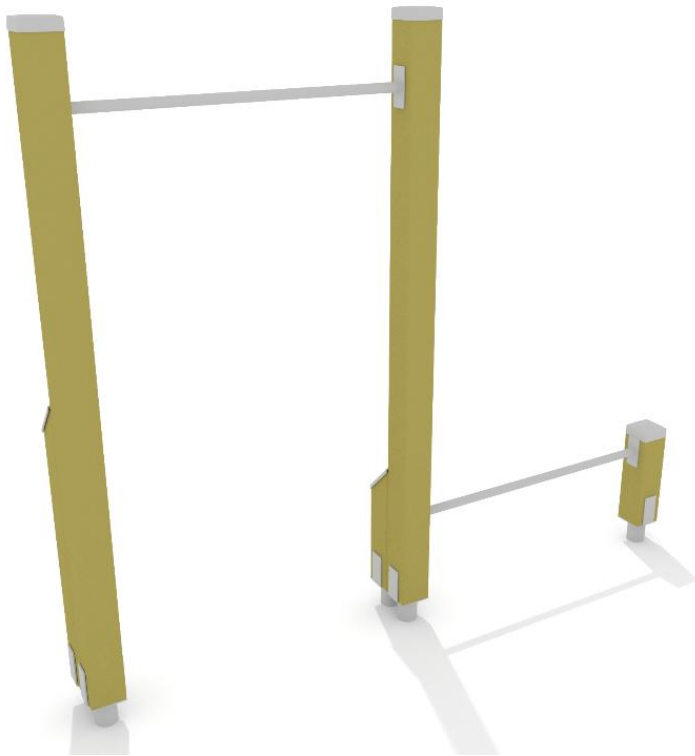

**Q14398**  
**PULL-UP**

Impact area, m <sup>2</sup>	15
Max. free fall height, mm	1000
Safety info	EN 1176-1:2017, EN 16630:2015