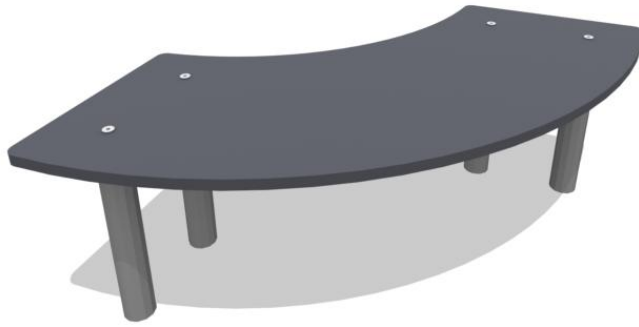

# MAGIC ADVENTURE PLAY

Number of users	55
Impact area, m <sup>2</sup>	159
Max. free fall height, mm	2880
Safety info	EN 1176-1, 3 TÜV
Ropes	