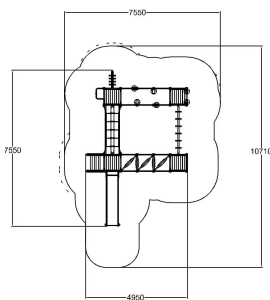

**Q14318**  
**ACTIVE PLAY**

Impact area, m <sup>2</sup>	59
Max. free fall height, mm	1470
Safety info	EN 1176-1, 3 : 2017 TÜV
Ropes	