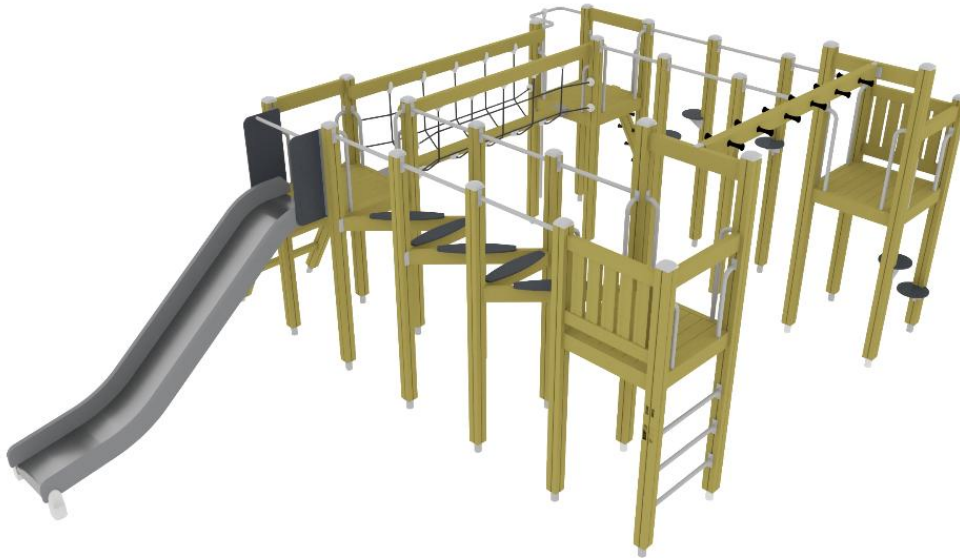

**Q14318**  
**ACTIVE PLAY**

Impact area, m <sup>2</sup>	59
Max. free fall height, mm	1470
Safety info	EN 1176-1, 3 : 2017 TÜV
Ropes	