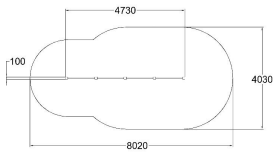

Q14300**PULL UP AND LADDERS**

Impact area, m ²	27
Max. free fall height, mm	2250
Safety info	EN 1176-1:2017