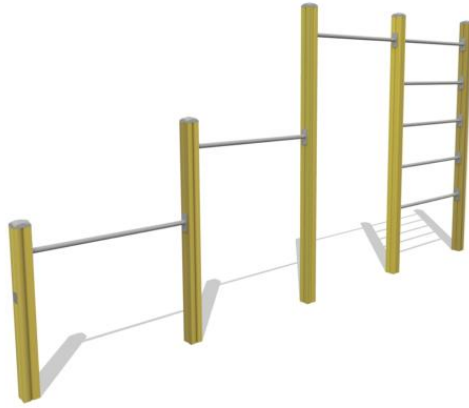

Q14300**PULL UP AND LADDERS**

Impact area, m ²	27
Max. free fall height, mm	2250
Safety info	EN 1176-1:2017