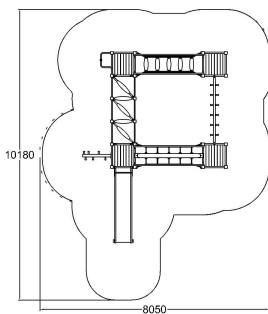

Q14282

ACTIVE PLAY

Impact area, m ²	59
Max. free fall height, mm	1470
Safety info	EN 1176-1, 3:2017 TÜV
Ropes	●