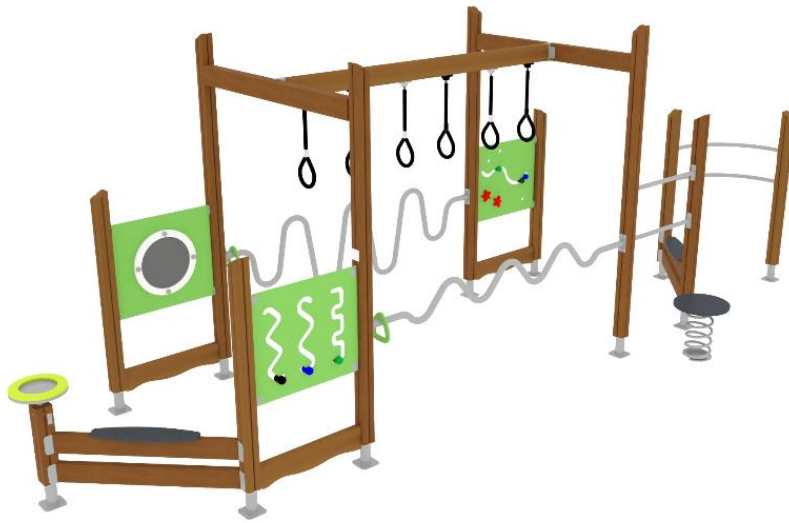

Q14258-1

TRAINING WAY

Impact area, m ²	37
Max. free fall height, mm	500
Safety info	EN 1176-1 TÜV
Ropes	🔴