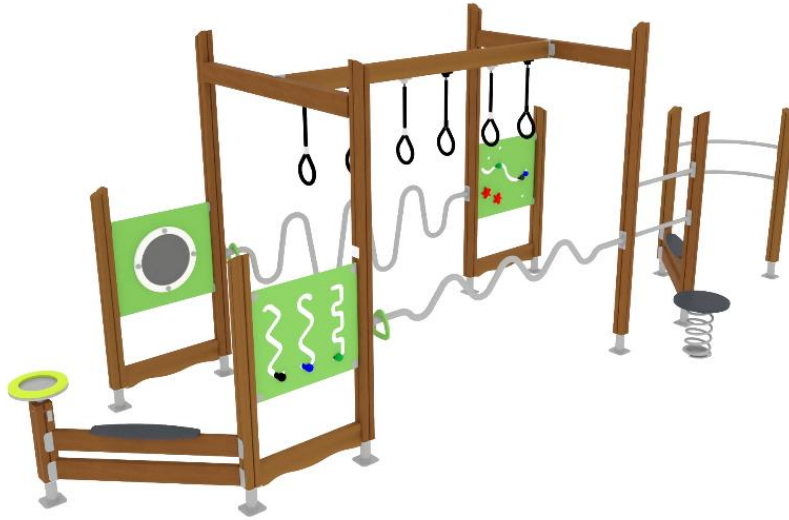

Q14258-1

TRAINING WAY

Impact area, m ²	37
Max. free fall height, mm	500
Safety info	EN 1176-1 TÜV
Ropes	🔥