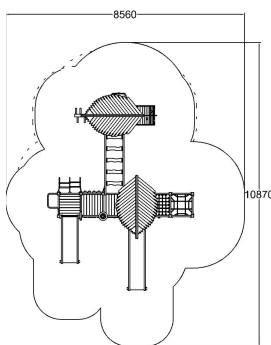

Q14244

PLAY TOWERS & CLIMBING

Impact area, m ²	63
Max. free fall height, mm	1990
Safety info	EN 1176-1, 3 TÜV
Ropes	