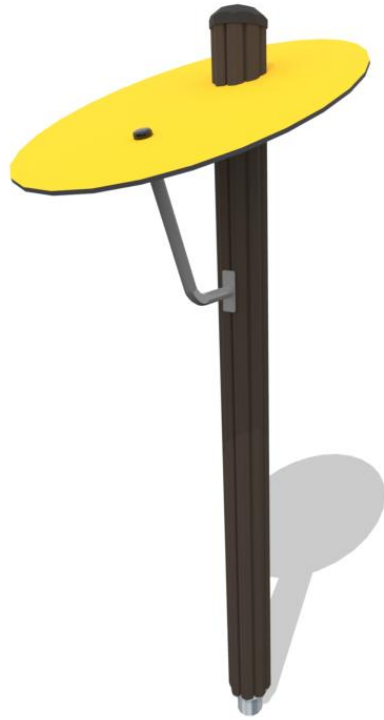

# ONE POST SUN SHELTER

Safety info

EN 1176-1 TÜV