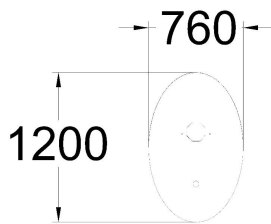

# ONE POST SUN SHELTER

Safety info

EN 1176-1 TÜV