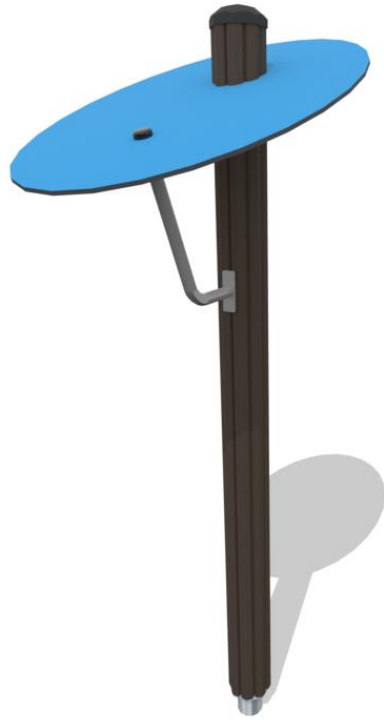

ONE POST SUN SHELTER

Safety info

EN 1176-1 TÜV