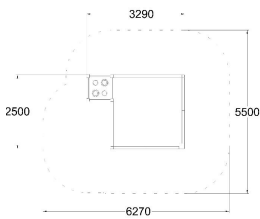

LAPPSET Q14218
EN Falling Space 30.7 m2

Max. free fall height, mm	570
Safety info	EN 1176-1 TÜV