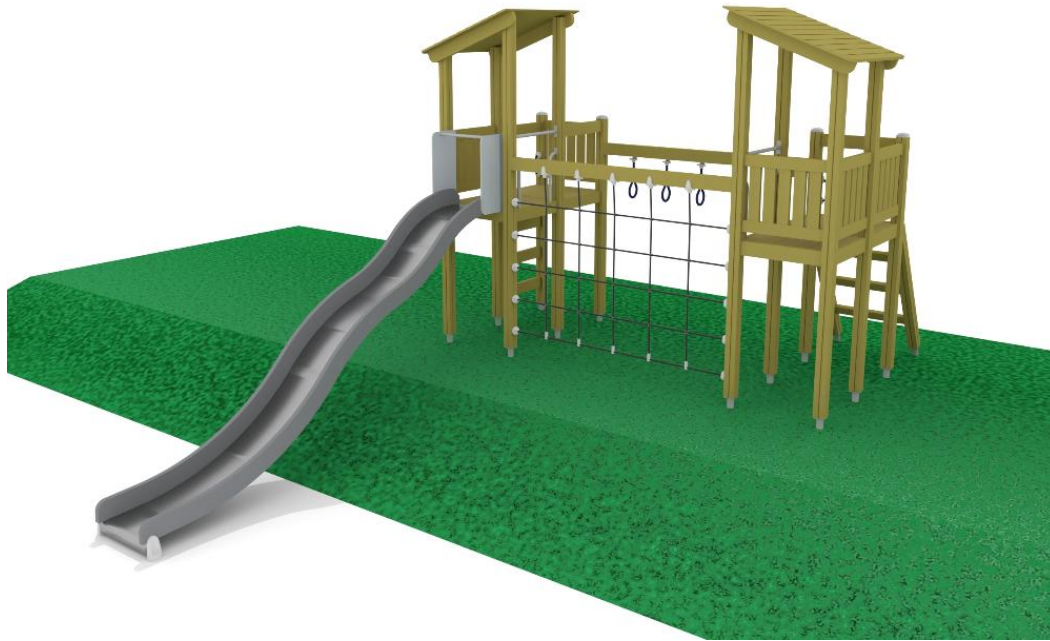

Q14194

PLAY TOWERS

Impact area, m ²	46
Max. free fall height, mm	1990
Safety info	EN 1176-1, 3 TÜV
Ropes	🔥