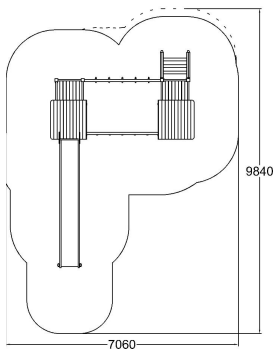

Q14194

PLAY TOWERS

Impact area, m ²	46
Max. free fall height, mm	1990
Safety info	EN 1176-1, 3 TÜV
Ropes	🔥