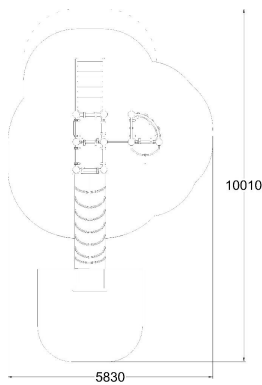

Q14176

CLOXX PLAY TOWER

Impact area, m ²	38
Max. free fall height, mm	2130
Safety info	EN 1176-1, 3:2017 TÜV