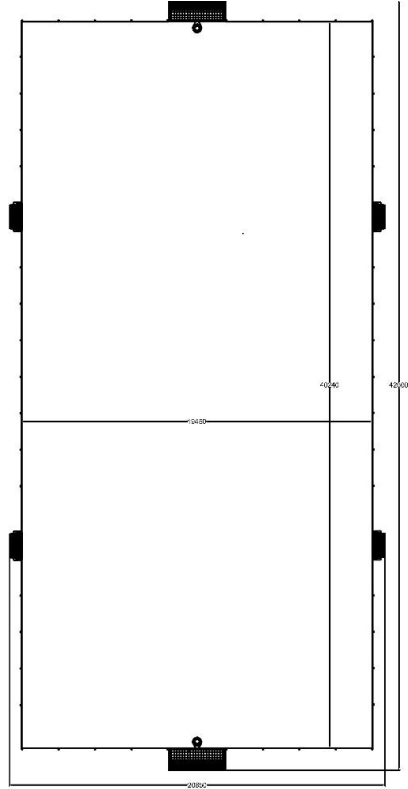

# STEEL NET ARENA

Safety info

EN 15312 (EN 1176) TÜV