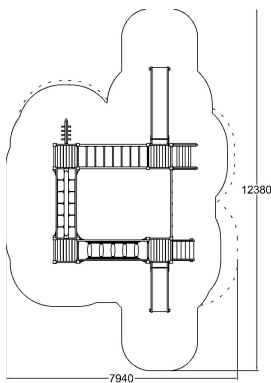

Q14162

4 TOWER PLAY

Impact area, m ²	65
Max. free fall height, mm	1900
Safety info	EN 1176-1, 3 TÜV
Ropes	☹