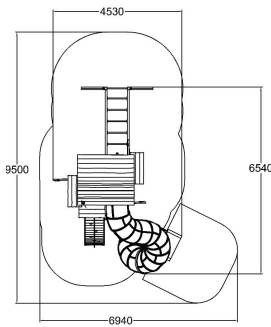

Q14154

INKED MAGIC MOUNTAIN WITH BARS

Number of users	-
Impact area, m ²	45
Safety info	EN 1176-1, (3) TÜV
Ropes	