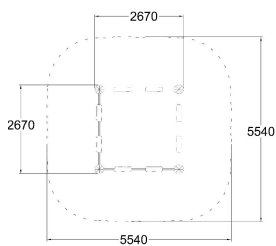

Q14152

TROLL SANDBOX 2,5 X2,5

Impact area, m ²	1
Max. free fall height, mm	360
Safety info	EN 1176-1 TÜV