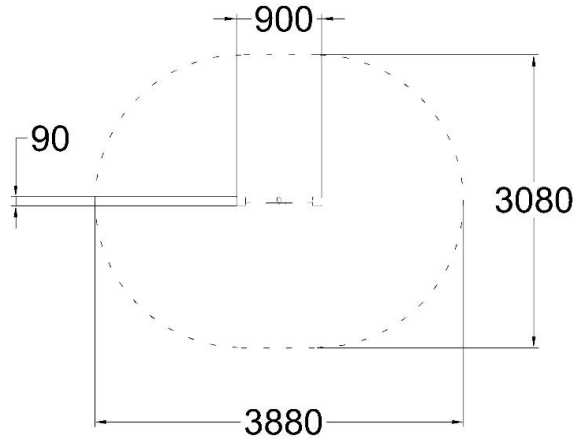

Q14144

ALMA-GAME

Safety info

EN 1176-1 TÜV