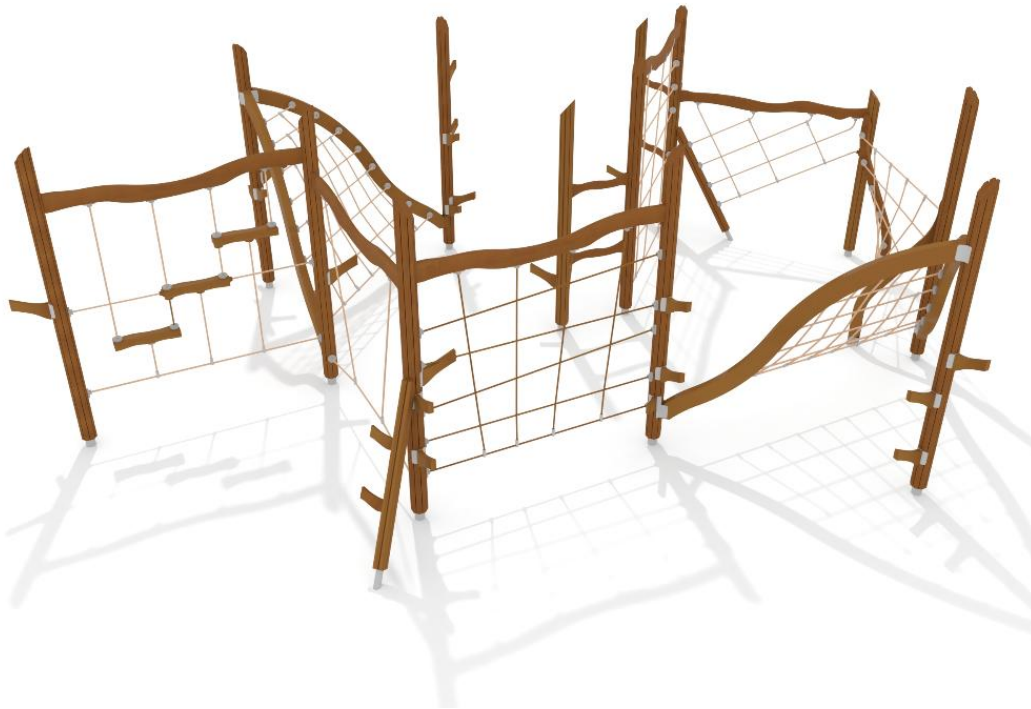

Q14042

CLIMBING TRACK

Impact area, m ²	96
Max. free fall height, mm	2000
Safety info	EN 1176-1 TÜV