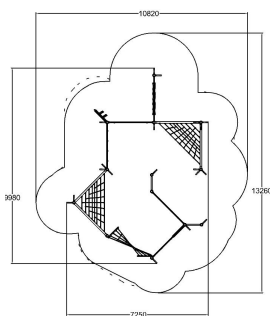

Q14042

CLIMBING TRACK

Impact area, m ²	96
Max. free fall height, mm	2000
Safety info	EN 1176-1 TÜV