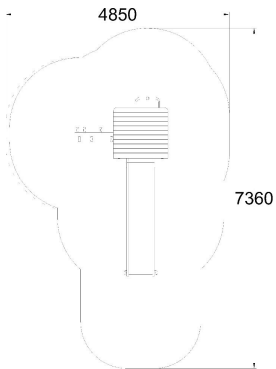

Q14038

PLAY TOWER

Impact area, m <sup>2</sup>	25
Max. free fall height, mm	1470
Safety info	EN 1176-1, 3 TÜV
Ropes	●