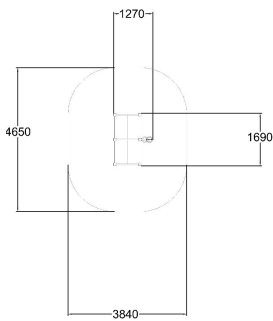

Q14000

SAND TABLES & CRANE

User age	1+
Number of users	7
Impact area, m ²	13
Falling space, m ²	25
Max. free fall height, mm	740
Safety info	EN 1176-1:2017 TÜV