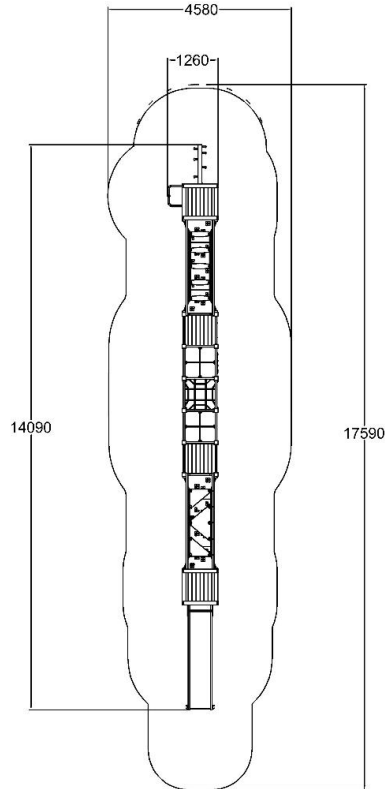

Q13999

CLIMBING PLAY

User age	4+
Impact area, m <sup>2</sup>	64
Max. free fall height, mm	2000
Safety info	EN 1176-1, (3) TÜV
Ropes	