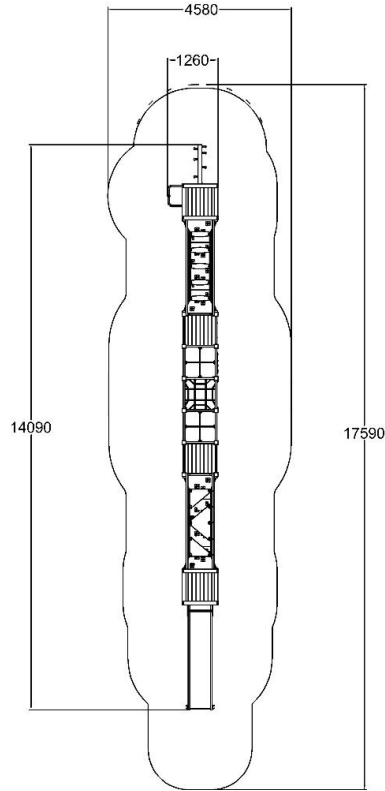

Q13999

CLIMBING PLAY

User age	4+
Impact area, m <sup>2</sup>	64
Max. free fall height, mm	2000
Safety info	EN 1176-1, (3) TÜV
Ropes	