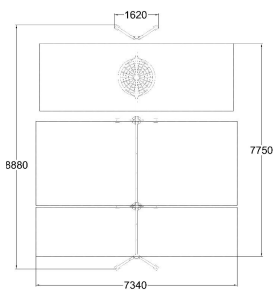

Q13938

SWING FOR 3 + NEST (LOW)

Impact area, m <sup>2</sup>	53
Max. free fall height, mm	1200
Safety info	EN 1176-1, 2 TÜV