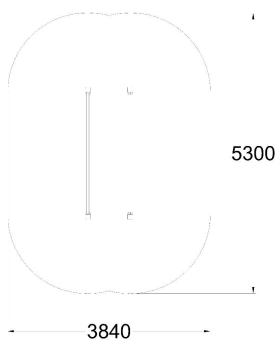

Q13933

**BALANCE EXERCISE**

Impact area, m <sup>2</sup>	18
Max. free fall height, mm	1400
Safety info	EN 1176-1 TÜV