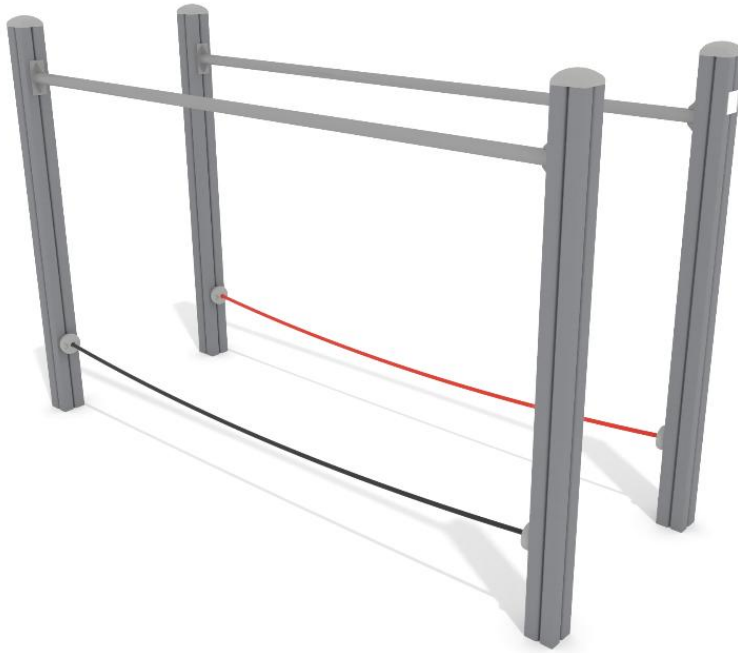

Q13933

**BALANCE EXERCISE**

Impact area, m <sup>2</sup>	18
Max. free fall height, mm	1400
Safety info	EN 1176-1 TÜV