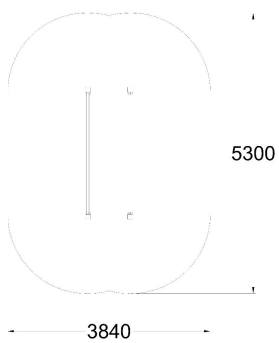

Q13933

**BALANCE EXERCISE**

Impact area, m <sup>2</sup>	18
Max. free fall height, mm	1400
Safety info	EN 1176-1 TÜV