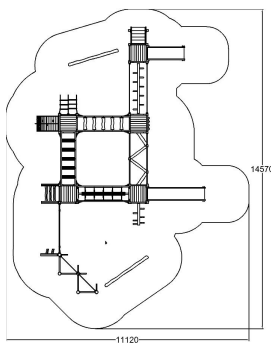

# FLORA AVENTURE PLAY

Impact area, m <sup>2</sup>	111
Max. free fall height, mm	1470
Safety info	EN 1176-1, 3 TÜV
Ropes	