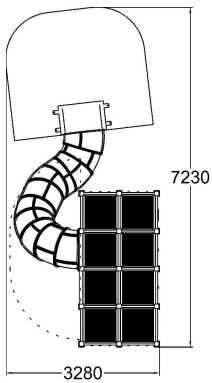

PLAY LABYRINTH & YELLOW TUBE SLIDE

Max. free fall height, mm	1000
Safety info	EN 1176-1, (3) TÜV