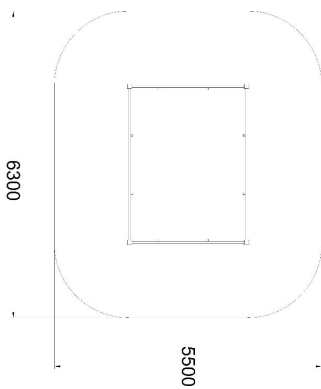

Q13883-3

SANDBOX 2500 X 3300

User age	1+
Max. free fall height, mm	310
Safety info	EN 1176-1, (11) TÜV