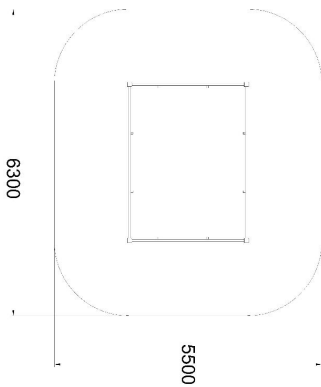

Q13883-3

SANDBOX 2500 X 3300

User age	1+
Max. free fall height, mm	310
Safety info	EN 1176-1, (11) TÜV