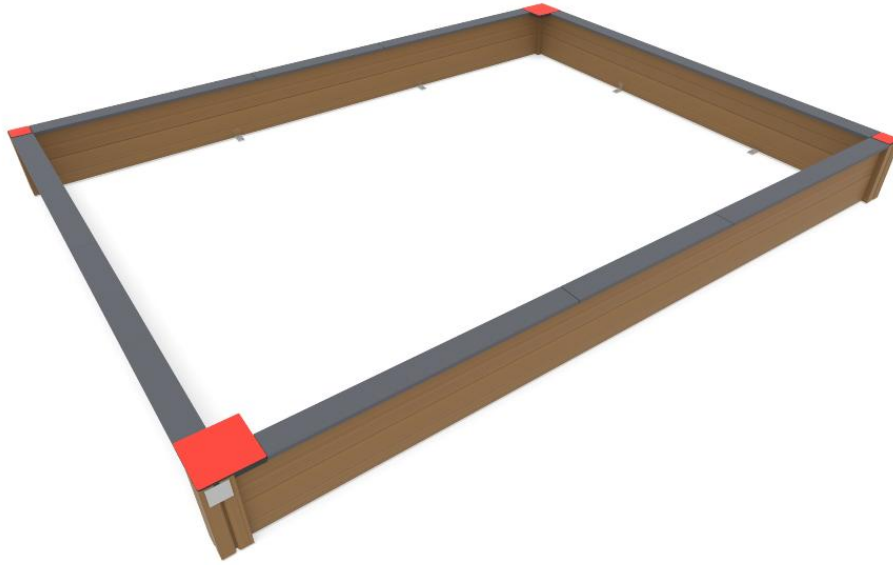

Q13883-2

SANDBOX 2,5 X 3,3

Max. free fall height, mm 300

Safety info EN 1176-1 TÜV