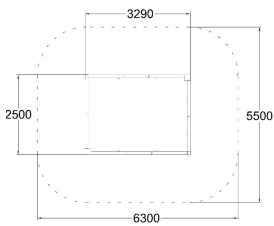

Q13883-2

SANDBOX 2,5 X 3,3

Max. free fall height, mm 300

Safety info EN 1176-1 TÜV