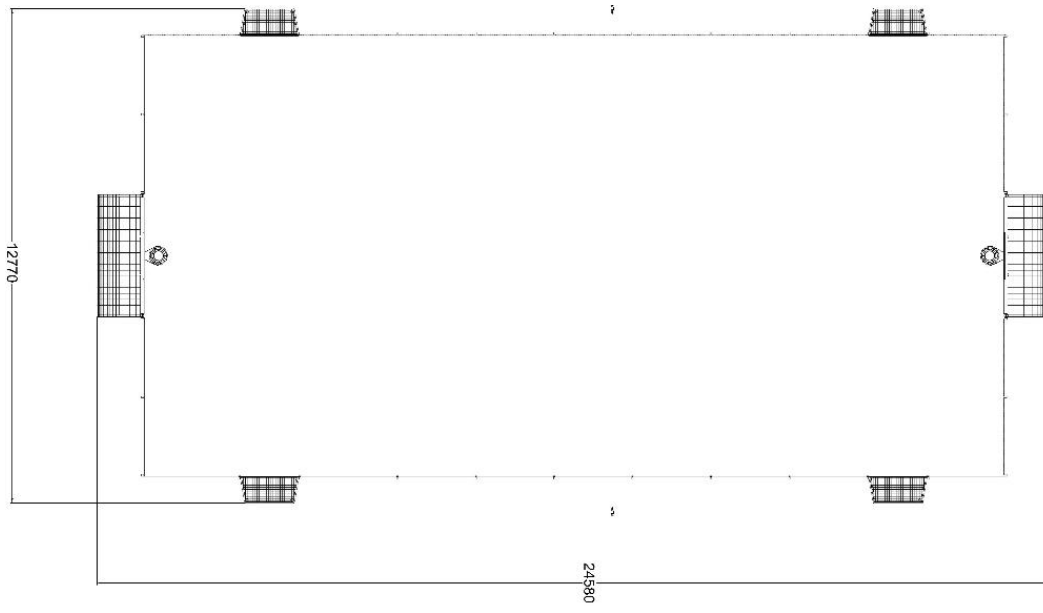

STEEL NET ARENA

Safety info

EN 15312 (EN 1176) TÜV