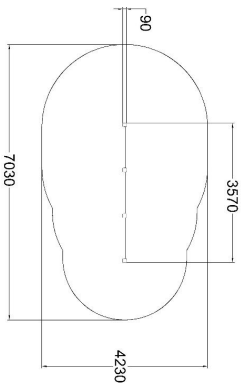

CHINNING BARS FOR 3

Impact area, m ²	24
Max. free fall height, mm	2400
Safety info	EN 1176-1 TÜV