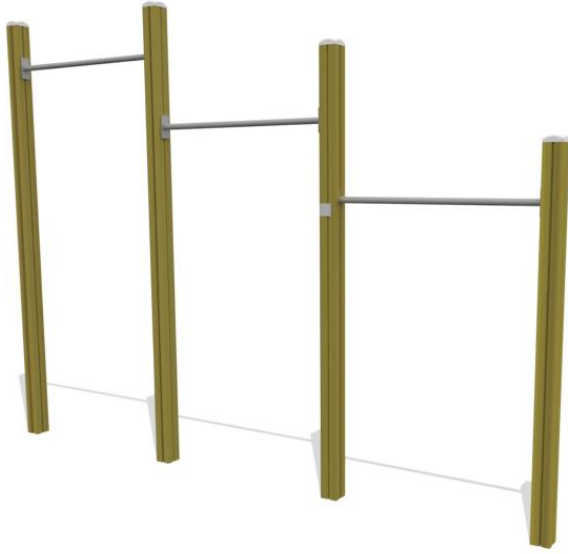

CHINNING BARS FOR 3

Impact area, m ²	24
Max. free fall height, mm	2400
Safety info	EN 1176-1 TÜV