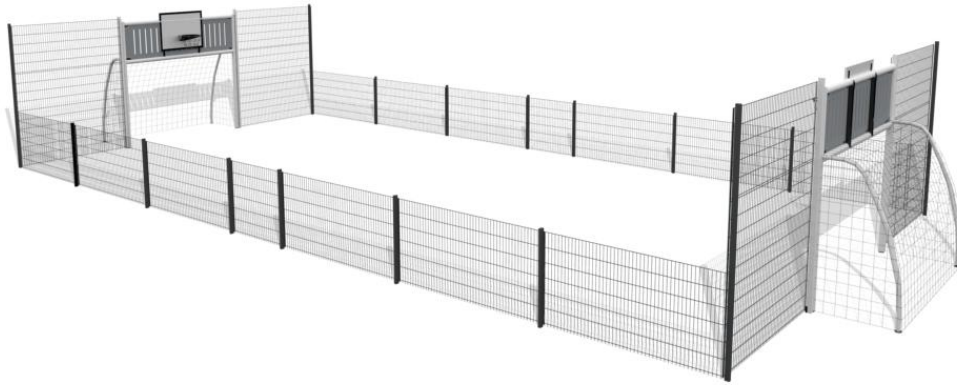

STEEL NET ARENA

Safety info

EN 15312 (EN 1176) TÜV