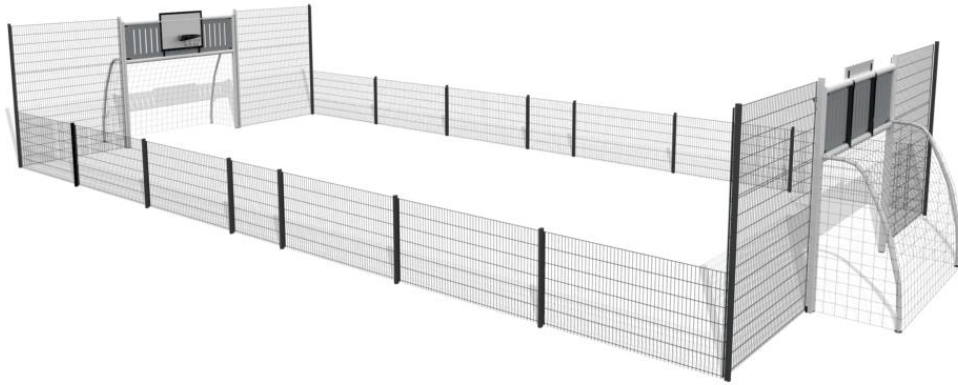

STEEL NET ARENA

Safety info

EN 15312 (EN 1176) TÜV