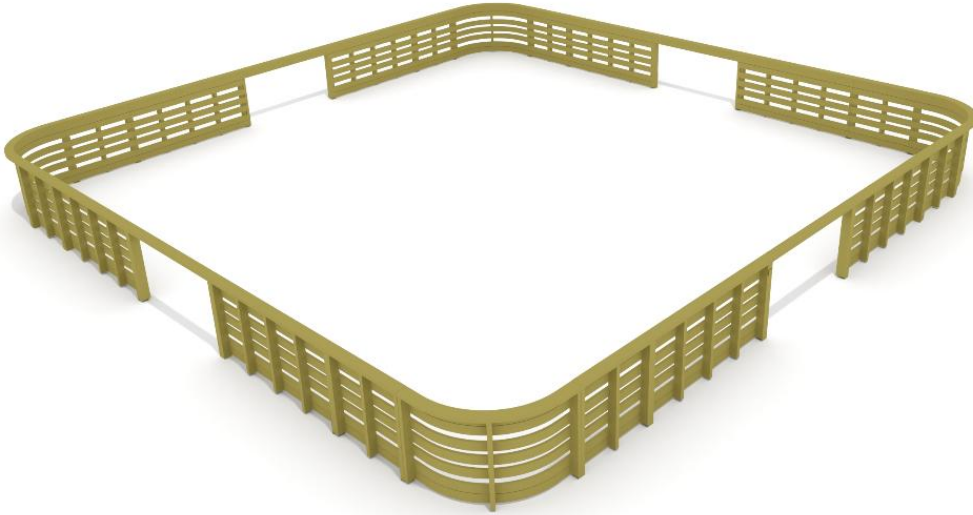

WOODEN TORO CORNERS

Safety info

EN 15312:2010; 1176-1:2017