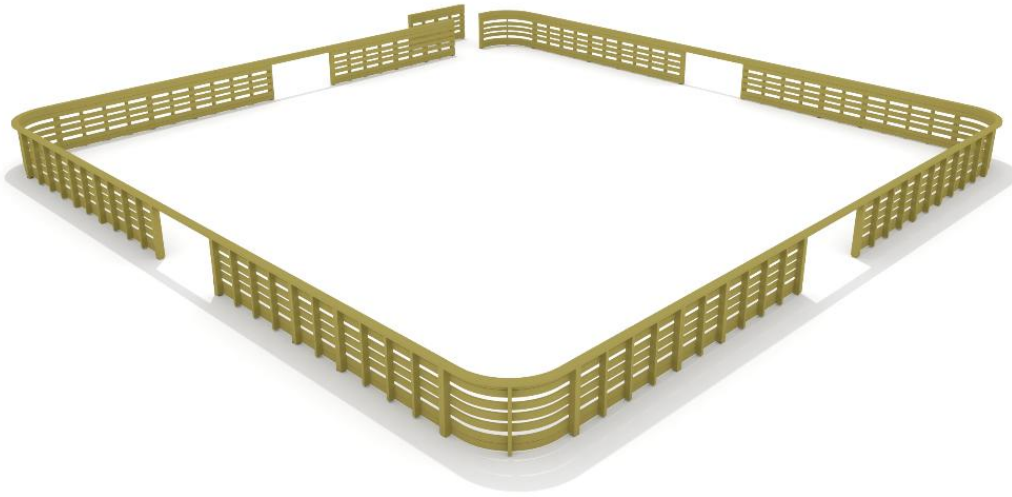

WOODEN TORO CORNERS

Max. free fall height, mm	980
Safety info	EN 15312 (EN 1176) TÜV