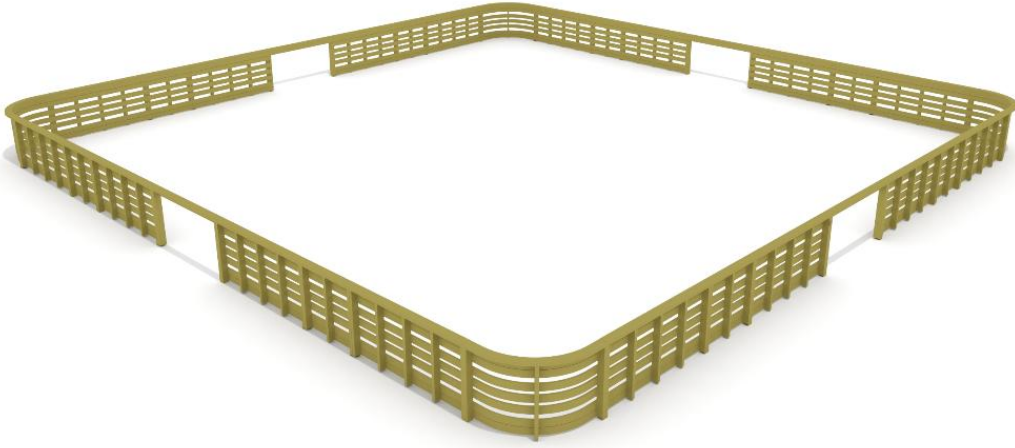

WOODEN TORO CORNERS

Max. free fall height, mm	980
Safety info	EN 15312 (EN 1176) TÜV