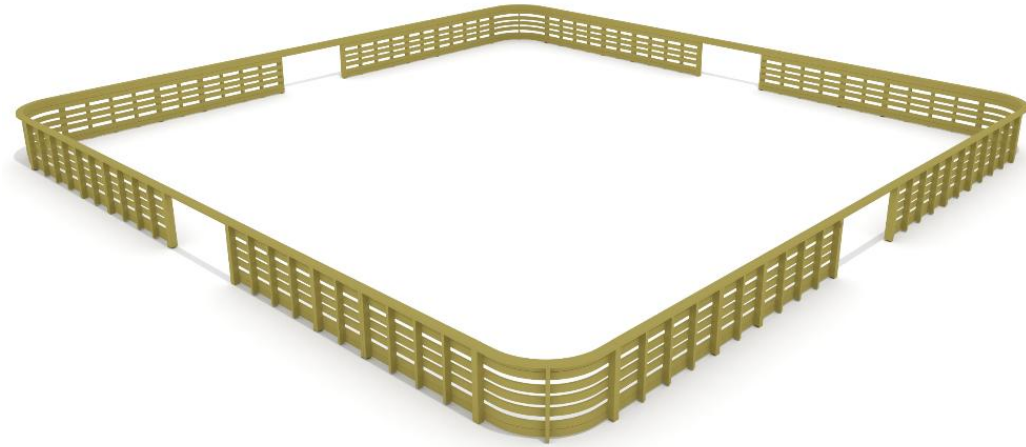

WOODEN TORO CORNERS

Max. free fall height, mm	980
Safety info	EN 15312:2010, EN 1176-1;2017