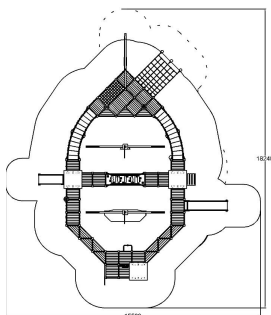

SANTA MARIA SHORT

Number of users	70
Max. free fall height, mm	2700
Safety info	EN 1176-1, 3:2017 TÜV
Ropes	☐