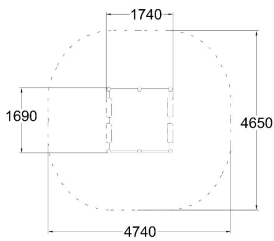

TROLL SANDBOX 1,7X1,7

Max. free fall height, mm 370

Safety info EN 1176-1 TÜV