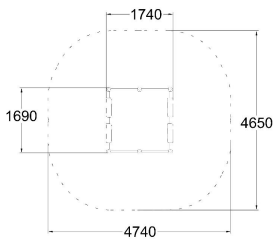

TROLL SANDBOX 1,7X1,7

Max. free fall height, mm	370
Safety info	EN 1176-1 TÜV