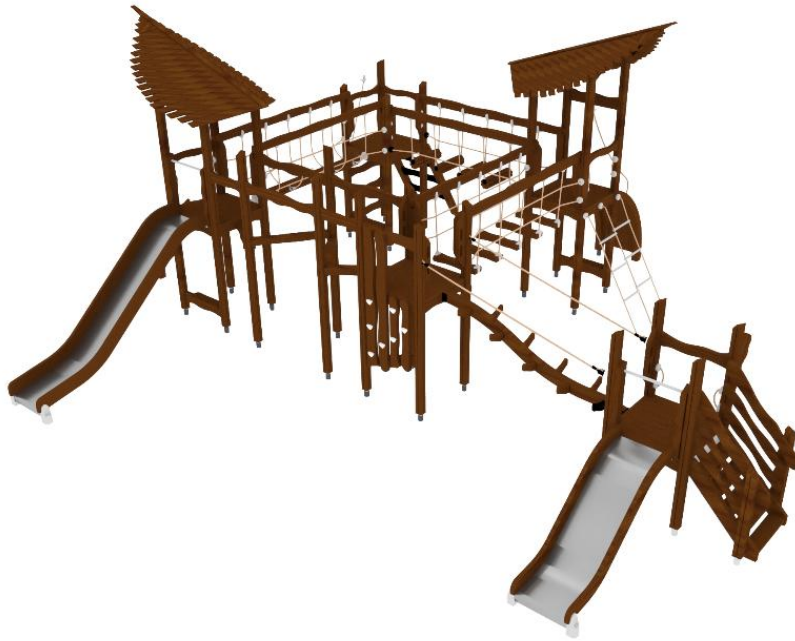

# FLORA AVENTURE PLAY

Impact area, m <sup>2</sup>	88
Max. free fall height, mm	1470
Safety info	EN 1176-1, 3:2017 TÜV
Ropes	