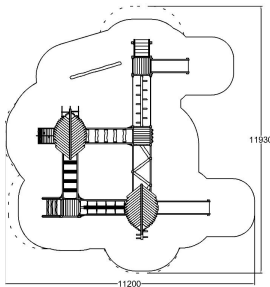

# FLORA AVENTURE PLAY

Impact area, m <sup>2</sup>	88
Max. free fall height, mm	1470
Safety info	EN 1176-1, 3:2017 TÜV
Ropes	