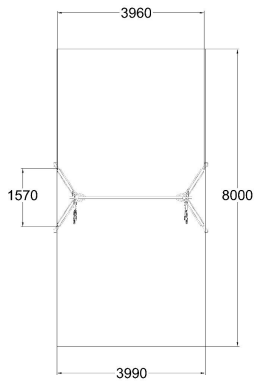

DRAGON HEAD SWING

Max. free fall height, mm	1400
Safety info	EN 1176-1, 2 TÜV