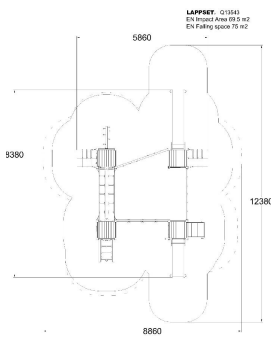

Q13543

MOTORICAL TRACK

Impact area, m ²	70
Max. free fall height, mm	2240
Safety info	EN 1176-1, (3) TÜV
Ropes	