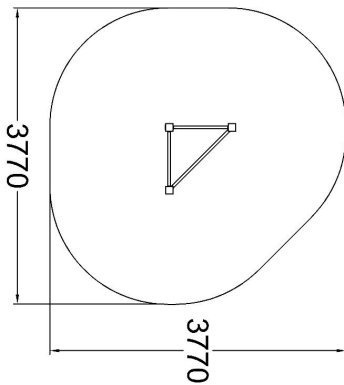

LITTLE TUMBLING PLAY

Max. free fall height, mm	1200
Safety info	EN 1176-1 TÜV