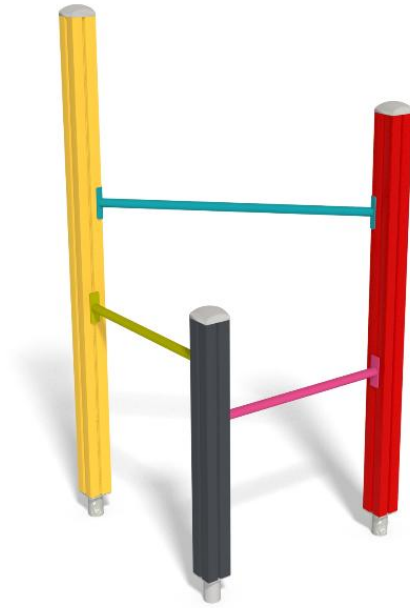

LITTLE TUMBLING PLAY

Max. free fall height, mm	1200
Safety info	EN 1176-1 TÜV