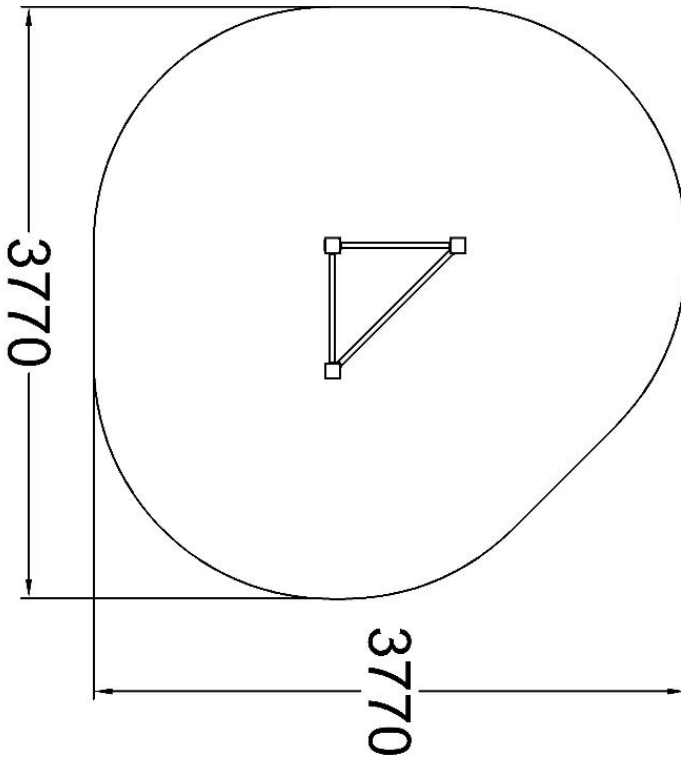

LITTLE TUMBLING PLAY

Max. free fall height, mm	1200
Safety info	EN 1176-1 TÜV