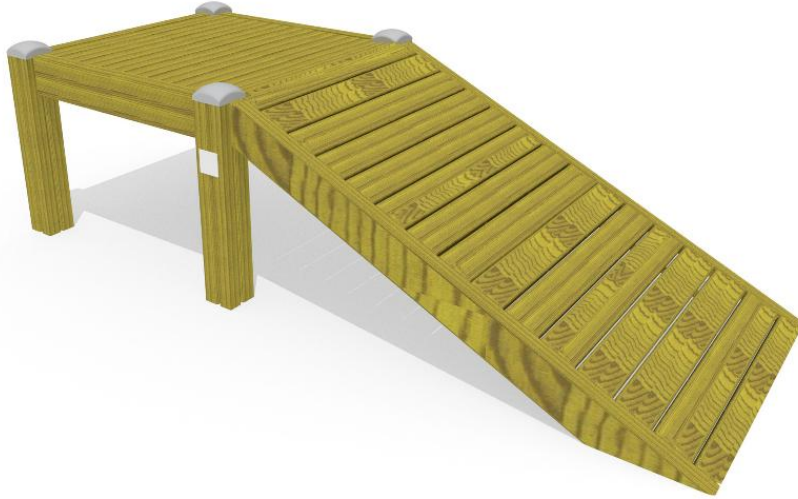

**KINDERGARTEN PARKOUR RAMP**

Impact area, m <sup>2</sup>	2
Max. free fall height, mm	590
Safety info	EN 1176-1:2008